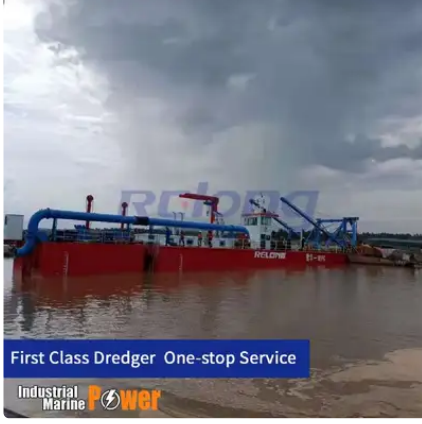

id 5836

tarak gemisi

[Dalgıç Pompalı Kesme Kesici Emme Tarak Gemisi Hidrolik Emme Tarama Makinesi](#)

gemi kimliği	5836
Kategori	tarak gemisi
Gönderim eklenme tarihi	2022-04-02
Tarafından eklendi	Hellen (Qingdao Relong Technology Co.,Ltd)