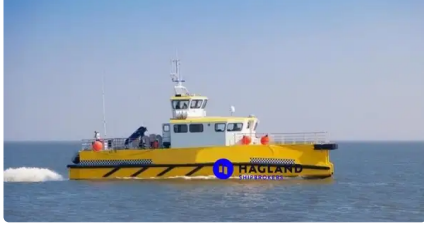

id 5915

Hızlı Tedarik Gemisi (FSV)

[SERVİS EKİPLERİ TRANSFER KATAMARAN](#)

gemi kimliği	5915
Kategori	Hızlı Tedarik Gemisi (FSV)
Yapım Yılı	2016
Gönderim eklenme tarihi	2022-05-03
Tarafından eklendi	Andreas Sonnichsen (Hagland)

Gemi boyutları

Genel uzunluk (LOA), m	23.95
Kiriş, m	7.54

ek bilgi

Ana motor . // 2 x POD Duo Propellers. // 1 x 15 kW

kendinden tahrikli

Güverte 1

benzer gemiler [Benzer gemileri göster](#)İstekler [Satınalma istekleri eşleşiyor](#)e-posta [Eposta gönder](#)