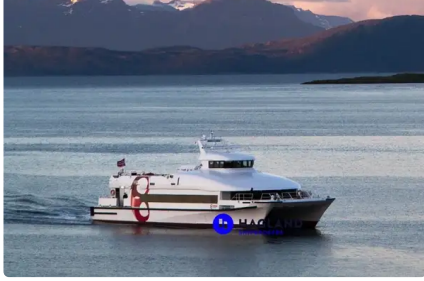

id 5936

Katamaran

[YÜKSEK HIZLI KATAMARAN](#)

gemi kimliği	5936
Kategori	Katamaran
Yapım Yılı	2010
Gönderim eklenme tarihi	2022-05-04
Tarafından eklendi	Håkon Jacobsen (Hagland)

Gemi boyutları

Genel uzunluk (LOA), m	34.83
Kiriş, m	10.5
Derinlik, m	3.35
gemi draftı, m	1.43

ek bilgi

Ana motor . // ZF 3350 gearboxes. // Propellers/Shaft: Servogear. // 2 x 47 BHP/35 kW
kendinden tahrikli

benzer gemiler [Benzer gemileri göster](#)

İstekler [Satınalma istekleri eşleşiyor](#)

e-posta [Eposta gönder](#)