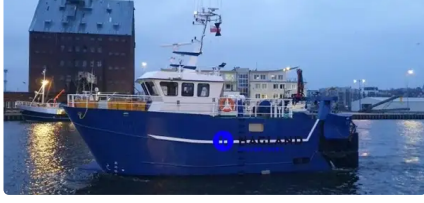

id 6182

balıkçı teknesi

[WETFISH TRAWLER \(blt. 2019\)](#)

| | |
|-------------------------|--------------------------------------|
| gemi kimliği | 6182 |
| Kategori | balıkçı teknesi |
| Gönderim eklenme tarihi | 2022-08-05 |
| Tarafından eklendi | Orla Fjord (Hagland) |

Gemi boyutları

| | |
|------------------------|-------|
| Genel uzunluk (LOA), m | 14.99 |
| Kiriş, m | 5.5 |
| gemi draftı, m | 2 |

ek bilgi

kendinden tahrikli

[benzer gemiler](#) [Benzer gemileri göster](#)[İstekler](#) [Satınalma istekleri eşleşiyor](#)[e-posta](#) [Eposta gönder](#)