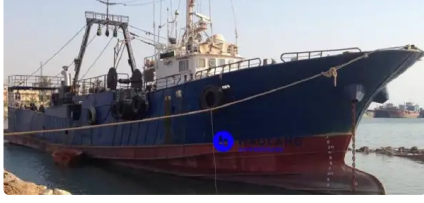

id 6277

## Büyük Kapasiteli Otonom Dondurucu Trol

[ISLATICI / DONDURUCU TRAWLER](#)

gemi kimliği	6277
Kategori	<a href="#">Büyük Kapasiteli Otonom Dondurucu Trol</a>
Yapım Yılı	2006
Gönderim eklenme tarihi	2022-08-23
Tarafından eklendi	<a href="#">Kristen Broe (Hagland)</a>

## Gemi boyutları

Genel uzunluk (LOA), m	40
Kiriş, m	6.6
Derinlik, m	3.1