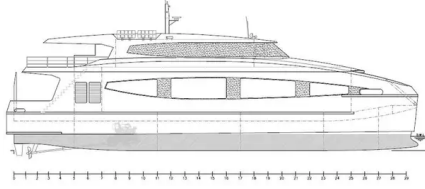

## RoPax gemisi

[YENİ YAPI - 35m Kıyı Ropax Feribotu](#)

gemi kimliği	6290
Kategori	<a href="#">RoPax gemisi</a>
Gönderim eklenme tarihi	2022-08-26
Tarafından eklendi	<a href="#">SeaBoats</a>

## Ölçülen ağırlık

DWT 100

## Gemi boyutları

Genel uzunluk (LOA), m	35.7
Derinlik, m	3.3
gemi draftı, m	2