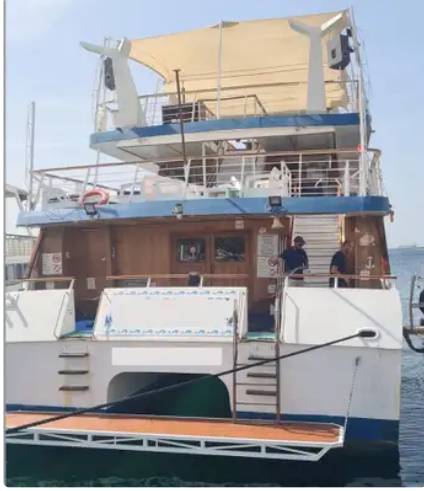

id 6320

Motorlu tekne

[36m Yolcu Cruise Katamaran](#)

gemi kimliđi	6320
Kategori	Motorlu tekne
Yapım Yılı	2008
Fiyat	\$600,000
Gönderim eklenme tarihi	2022-09-15
Tarafından eklendi	SeaBoats

Gemi boyutları

Genel uzunluk (LOA), m	36
gemi draftı, m	2.5

ek bilgi

kendinden tahrikli	
Mürettebat	5
yolcular	80

benzer gemiler	Benzer gemileri göster
İstekler	Satınalma istekleri eşleşiyor
e-posta	Eposta gönder