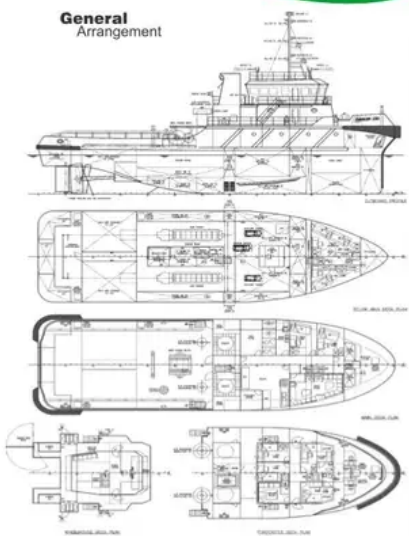

id 6325

Römorkör

[36m 4000BHP Çekici Römorkör](#)

gemi kimliği	6325
Kategori	Römorkör
Sınıf	BV
Yapım Yılı	2007
bayrak	Malezya
Gönderim eklenme tarihi	2022-09-13
Tarafından eklendi	SeaBoats

Ölçülen ağırlık

DWT	379
GRT	495
NRT	148

Gemi boyutları

Genel uzunluk (LOA), m	36
gemi draftı, m	4.5

ek bilgi

Ana motor	2 x ZIBO LB8250ZC-1 (2 x 2000BHP)
kendinden tahrikli	
Güverte	1

benzer gemiler	Benzer gemileri göster
İstekler	Satılma istekleri eşleşiyor
e-posta	Eposta gönder

**General
Arrangement**