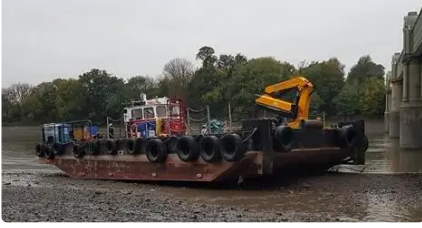

id 6408

Çok amaçlı

[Satılık DMS Multicat](#)

gemi kimliği	6408
Kategori	Çok amaçlı
Yapım Yılı	1978
Gönderim eklenme tarihi	2022-10-07
Tarafından eklendi	Fairways Marine Brokerage

Gemi boyutları

Genel uzunluk (LOA), m	16
gemi draftı, m	8