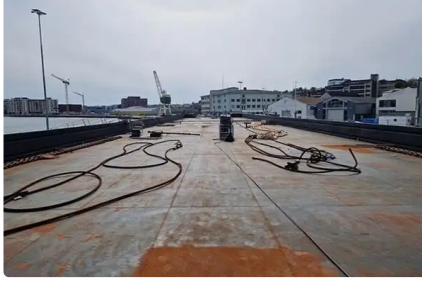

id 6409

Mavna

[Mavna - Bin Duvarlı Güverte Kargo \(Rampa da mevcuttur\)](#)

gemi kimliği	6409
Kategori	Mavna
Yapım Yılı	2008
Gönderim eklenme tarihi	2022-10-06
Tarafından eklendi	Fairways Marine Brokerage

Ölçülen ağırlık

DWT 3300

Gemi boyutları

Genel uzunluk (LOA), m 80.33

ek bilgi

kendinden tahrikli

benzer gemiler

[Benzer gemileri göster](#)