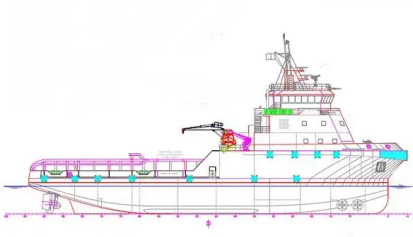

id 6449

Tedarik gemisi

[Satılık AHTS DP2](#)

gemi kimliđi	6449
Kategori	Tedarik gemisi
Yapım Yılı	2011
Gönderim eklenme tarihi	2022-10-24
Tarafından eklendi	Fairways Marine Brokerage

Gemi boyutları

Genel uzunluk (LOA), m	59.78
gemi draftı, m	4.88