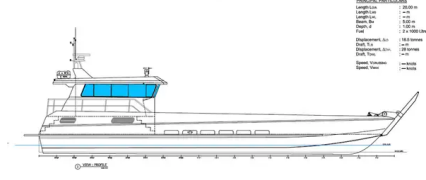

id 6455

Çıkarma Gemisi, Tank