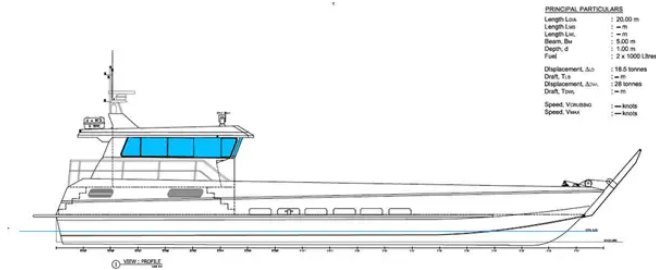

ek bilgi

kendinden tahrikli

benzer gemiler [Benzer gemileri göster](#)

İstekler [Satılma istekleri eşleşiyor](#)

e-posta [Eposta gönder](#)